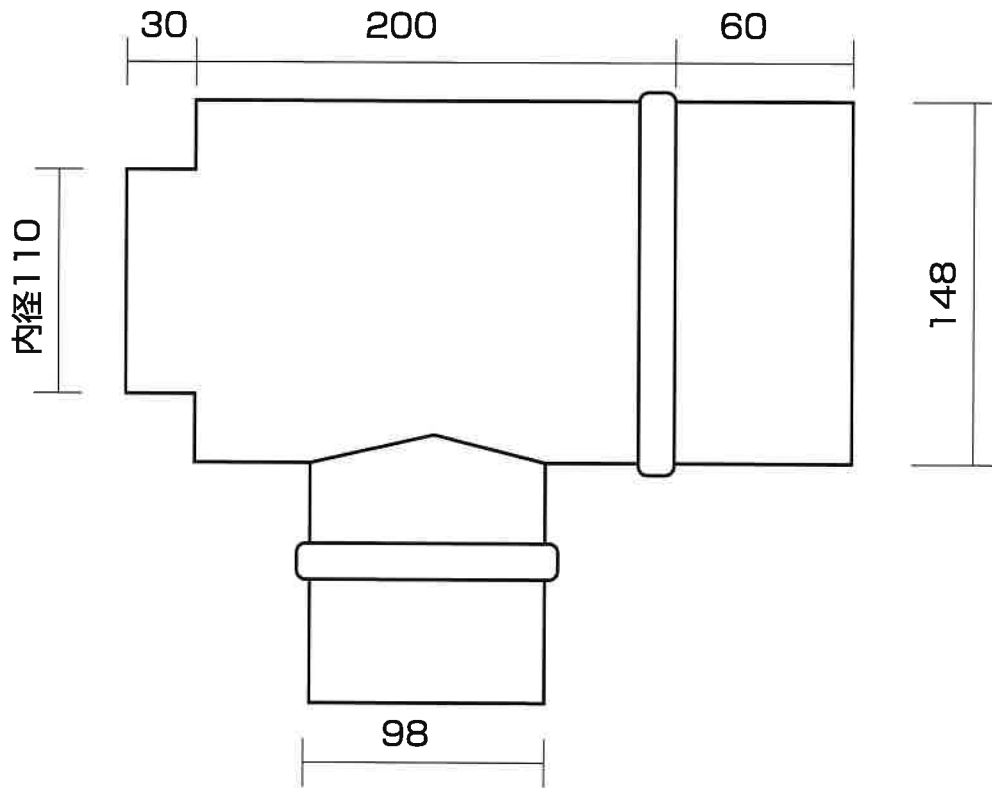

二重管ダクト寸法図：SSTR管・スライド管

SSTR管

スライド管