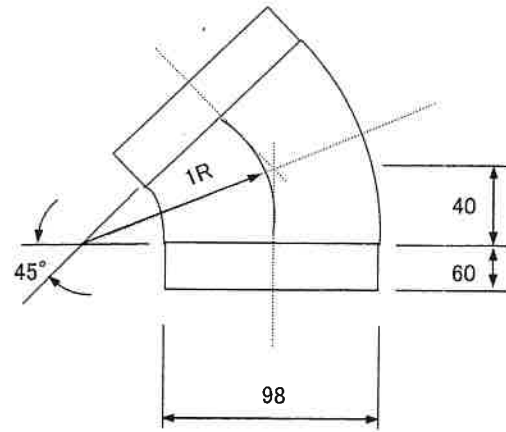

エルボ管 (プレスエルボ)

単位 mm

90° プレスエルボ 100

45° プレスエルボ 100

90° プレスエルボ 125

45° プレスエルボ 125

90° プレスエルボ 150

45° プレスエルボ 150