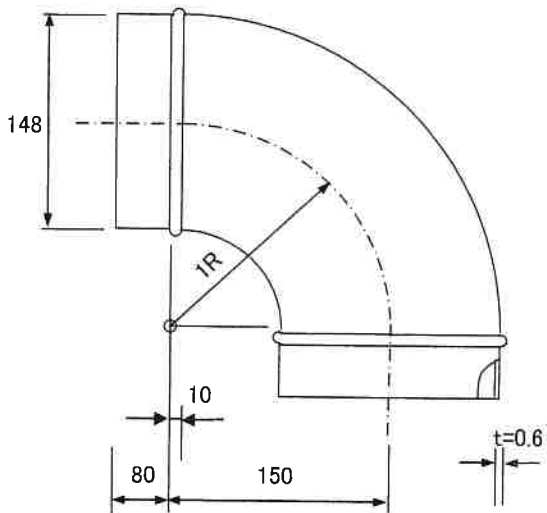

エルボ管 (プレスエルボ)

単位 mm

90° プレスエルボ 100

45° プレスエルボ 100

90° プレスエルボ 125

45° プレスエルボ 125

90° プレスエルボ 150

45° プレスエルボ 150