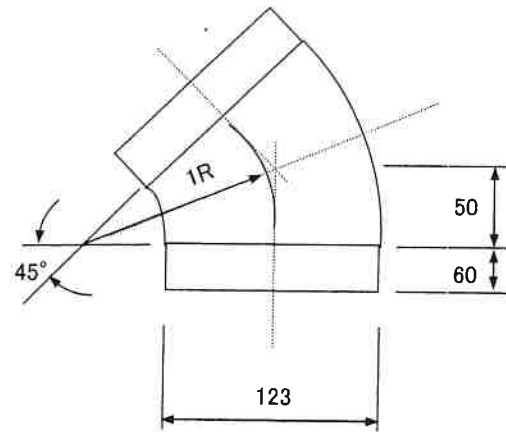

エルボ管 (プレスエルボ)

単位 mm

90° プレスエルボ 100

45° プレスエルボ 100

90° プレスエルボ 125

45° プレスエルボ 125

90° プレスエルボ 150

45° プレスエルボ 150