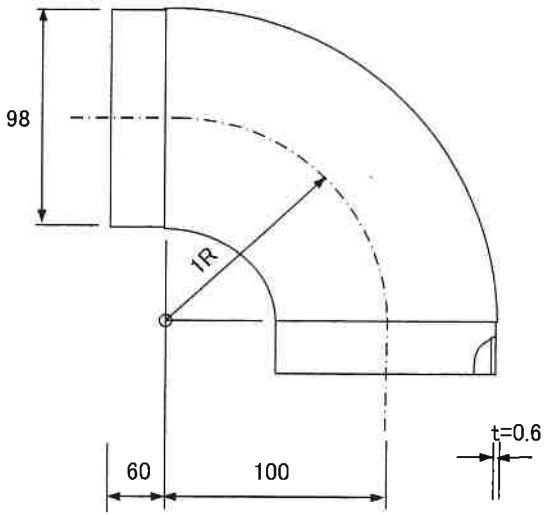

エルボ管 (プレスエルボ)

単位 mm

90° プレスエルボ 100

45° プレスエルボ 100

90° プレスエルボ 125

45° プレスエルボ 125

90° プレスエルボ 150

45° プレスエルボ 150