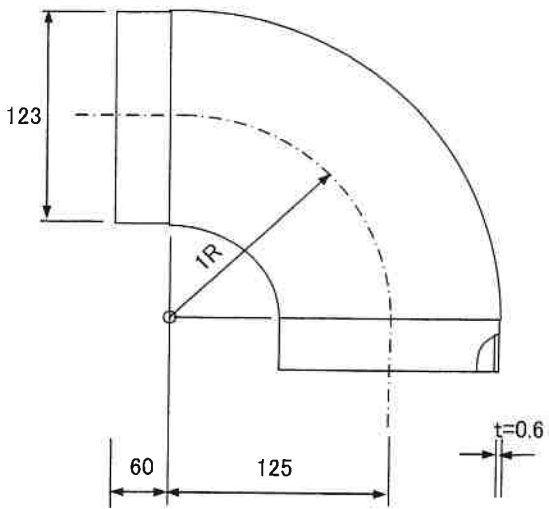

エルボ管 (プレスエルボ)

単位 mm

90° プレスエルボ 100

45° プレスエルボ 100

90° プレスエルボ 125

45° プレスエルボ 125

90° プレスエルボ 150

45° プレスエルボ 150